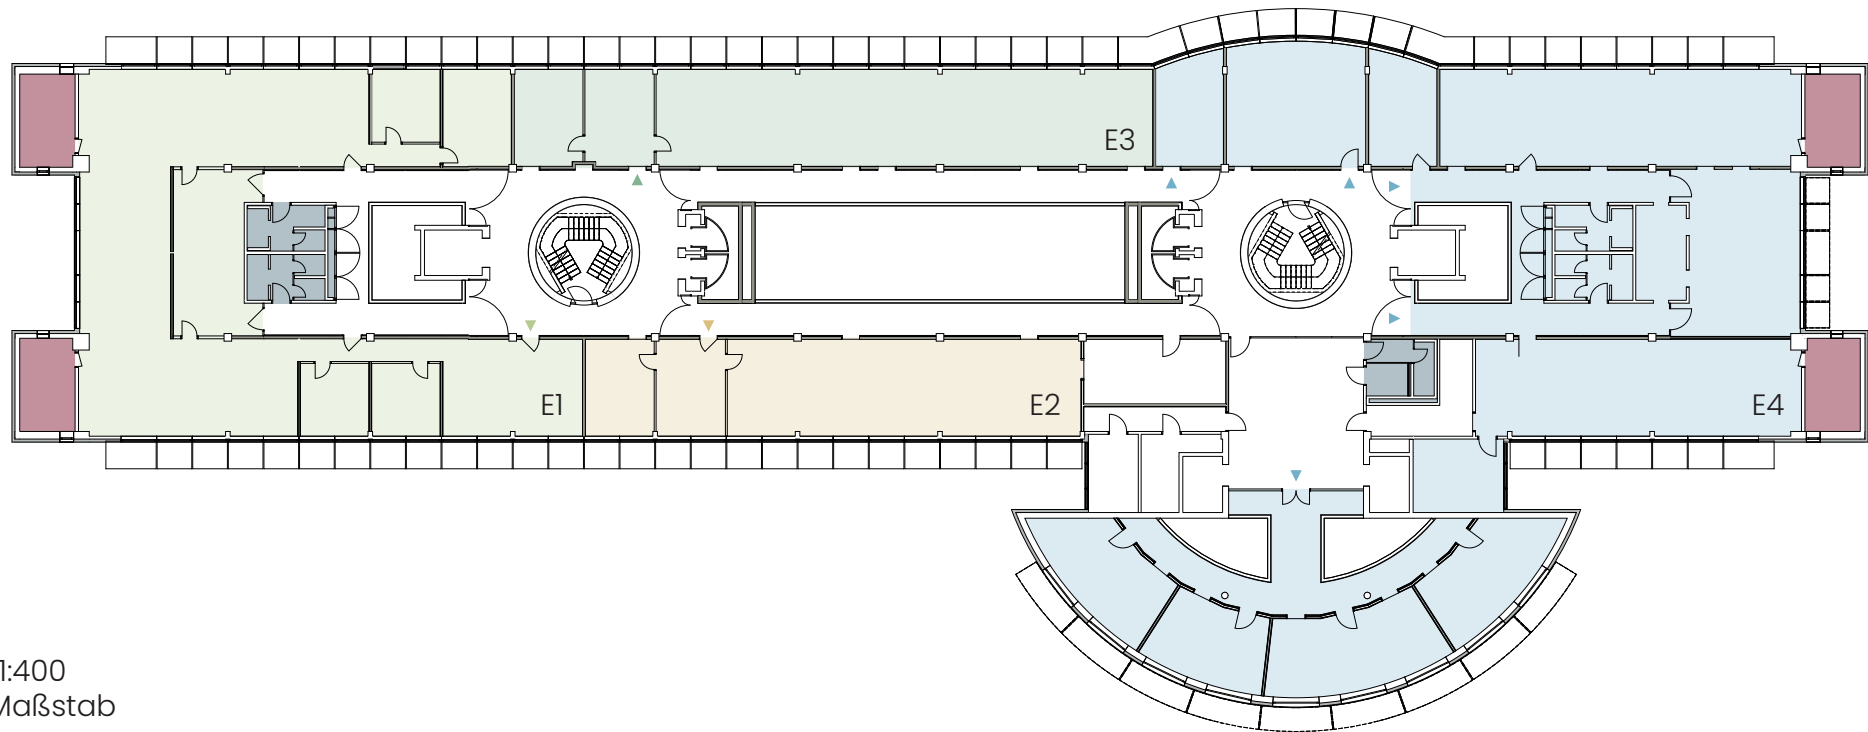

MIZAR

MIZAR 3°

mizar.space

scala 1:400
1:400 Maßstab

locali tecnici Technikräume	56m ²
servizi Toilette	46m ²
uffici Büros	1490m ²

MIZAR 4° V1

mizar.space

scala 1:400
1:400 Maßstab

locali tecnici Technikräume	56m ²
servizi Toilette	31m ²
E1	338m ²
E2	137m ²
E3	176m ²
E4	635m ²

MIZAR 4° V2

mizar.space

scala 1:400
1:400 Maßstab

locali tecnici Technikräume	56m ²
servizi Toilette	49m ²
E1	179m ²
E2	179m ²
E3	137m ²
E4	157m ²
E5	323m ²
E6	228m ²

MIZAR 5°

mizar.space

scala 1:400
1:400 Maßstab

 locali tecnici Technikräume	32m ²
 servizi Toilette	42m ²
 E1	908m ²

MIZAR-1

mizar.space

scala 1:400
1:400 Maßstab

Parccheggio
Parken