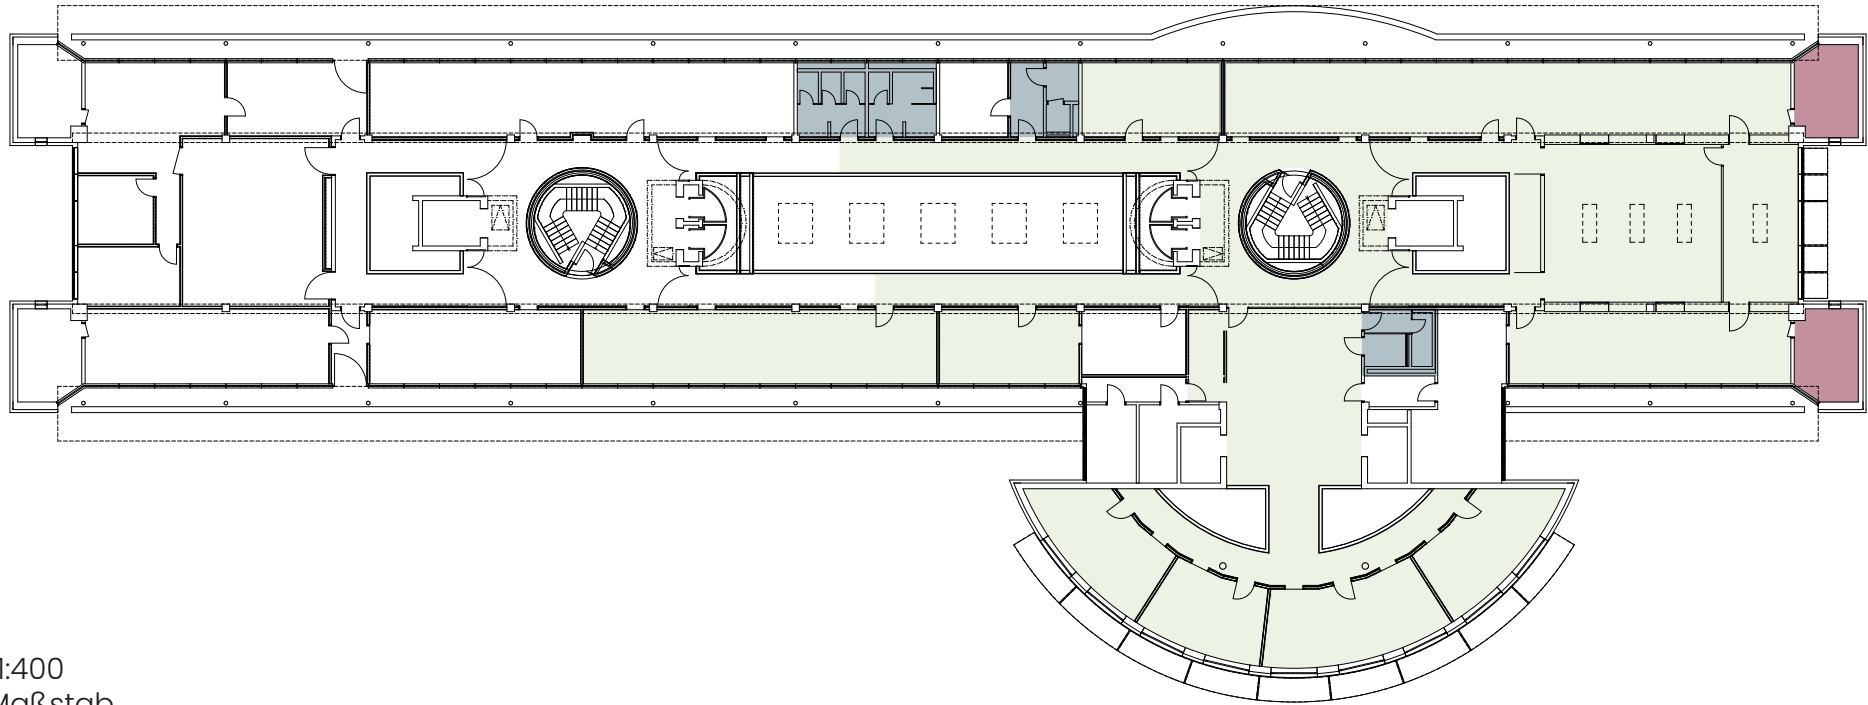

MIZAR

MIZAR 3°

mizar.space

scala 1:400
1:400 Maßstab

locali tecnici Technikräume	56m ²
servizi Toilette	46m ²
uffici Büros	1490m ²

MIZAR 4° V1

mizar.space

scala 1:400
1:400 Maßstab

locali tecnici Technikräume	56m ²
servizi Toilette	31m ²
E1	338m ²
E2	137m ²
E3	176m ²
E4	635m ²

MIZAR 4° V2

mizar.space

scala 1:400
1:400 Maßstab

locali tecnici Technikräume	56m ²
servizi Toilette	49m ²
E1	179m ²
E2	179m ²
E3	137m ²
E4	157m ²
E5	323m ²
E6	228m ²

MIZAR 5°

mizar.space

scala 1:400
1:400 Maßstab

 locali tecnici Technikräume	32m ²
 servizi Toilette	42m ²
 E1	908m ²

MIZAR-1

mizar.space

scala 1:400
1:400 Maßstab

Parccheggio
Parken