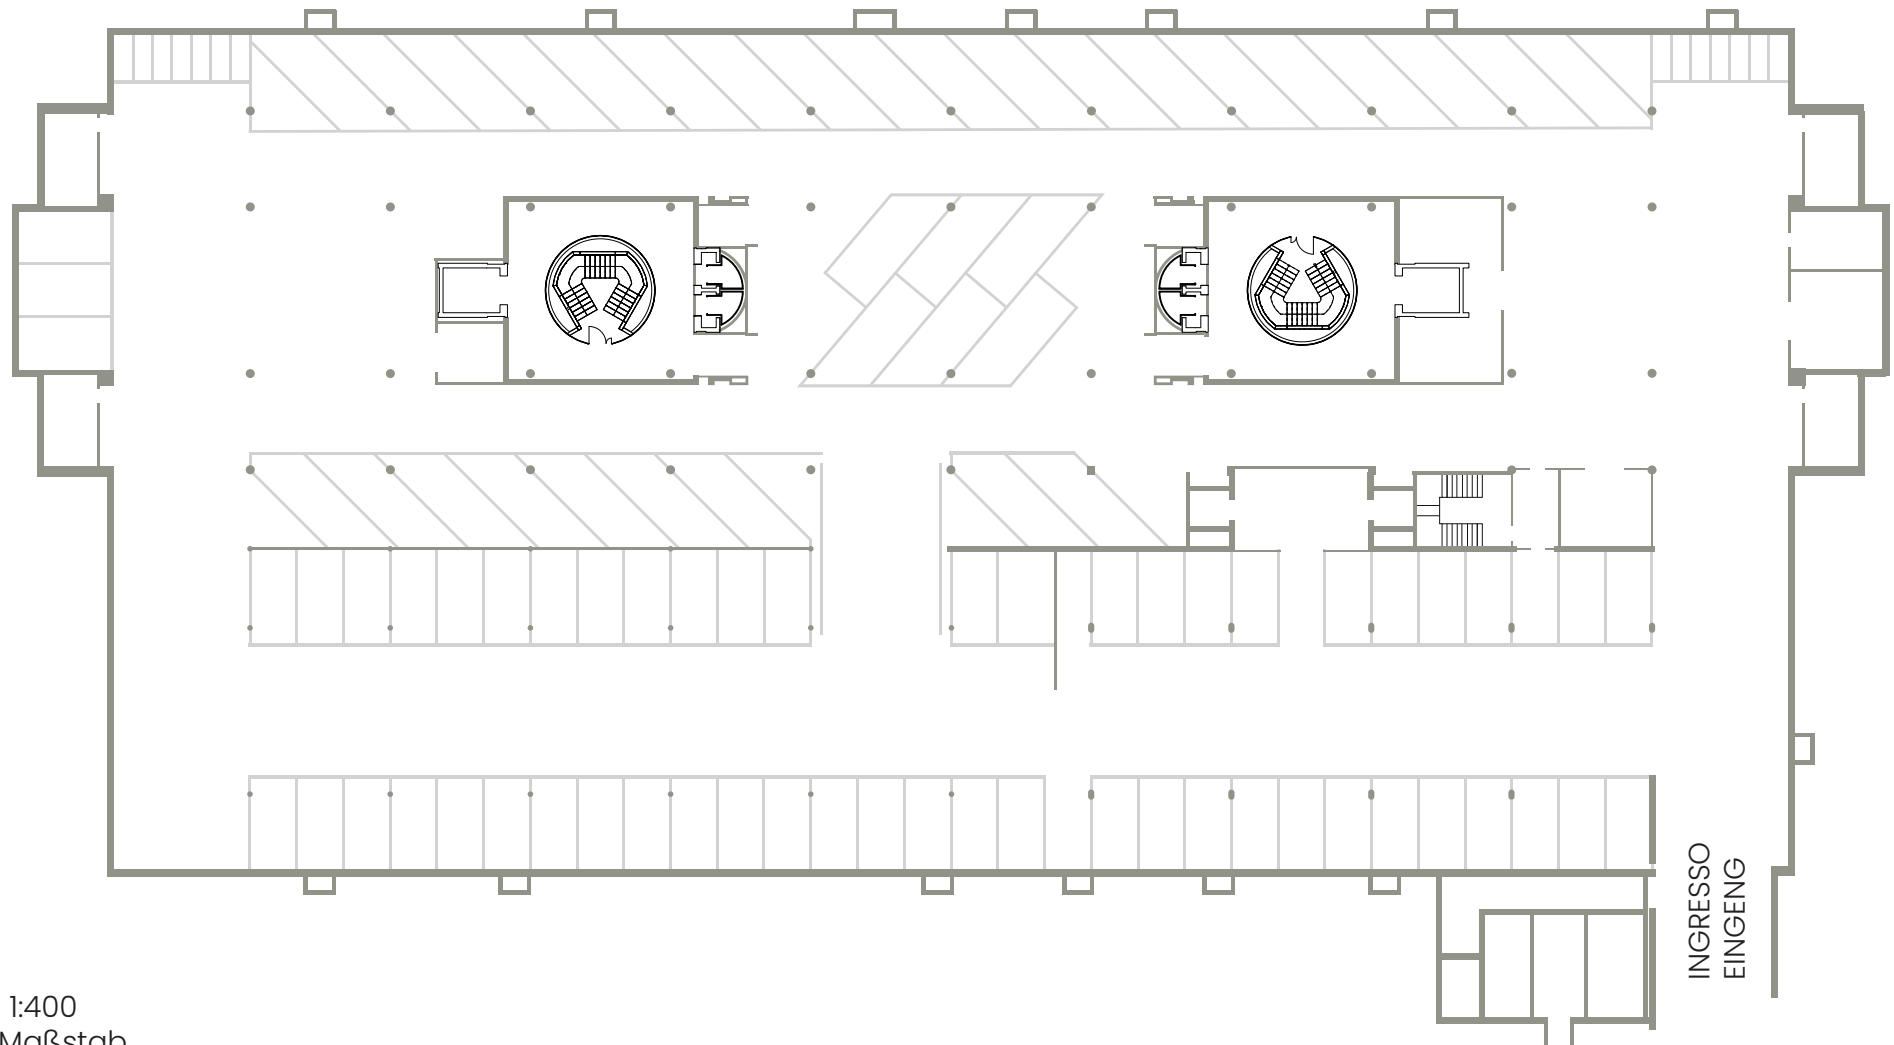

MIZAR

MIZAR 3°

mizar.space

scala 1:400
1:400 Maßstab

locali tecnici Technikräume	56m ²
servizi Toilette	46m ²
uffici Büros	1490m ²

MIZAR 4° V1

mizar.space

scala 1:400
1:400 Maßstab

locali tecnici Technikräume	56m ²
servizi Toilette	31m ²
E1	338m ²
E2	137m ²
E3	176m ²
E4	635m ²

MIZAR 4° V2

mizar.space

scala 1:400
1:400 Maßstab

locali tecnici Technikräume	56m ²
servizi Toilette	49m ²
E1	179m ²
E2	179m ²
E3	137m ²
E4	157m ²
E5	323m ²
E6	228m ²

MIZAR 5°

mizar.space

scala 1:400
1:400 Maßstab

 locali tecnici Technikräume	32m ²
 servizi Toilette	42m ²
 E1	908m ²

MIZAR-1

mizar.space

scala 1:400
1:400 Maßstab

Parccheggio
Parken