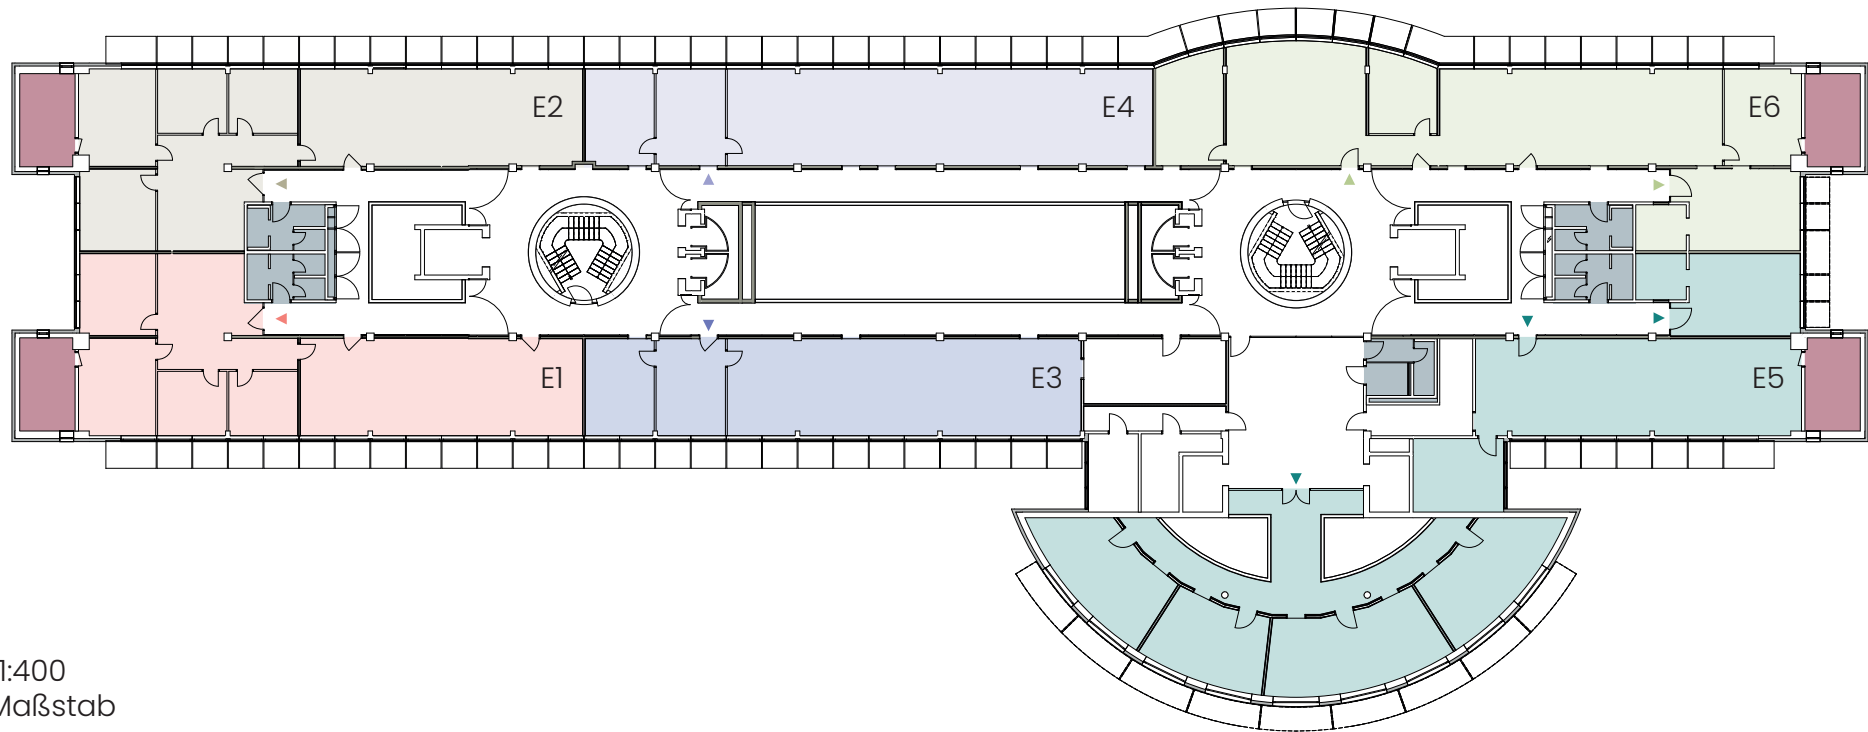

MIZAR

MIZAR 3°

mizar.space

scala 1:400
1:400 Maßstab

locali tecnici Technikräume	56m ²
servizi Toilette	46m ²
uffici Büros	1490m ²

MIZAR 4° V1

mizar.space

scala 1:400
1:400 Maßstab

locali tecnici Technikräume	56m ²
servizi Toilette	31m ²
E1	338m ²
E2	137m ²
E3	176m ²
E4	635m ²

MIZAR 4° V2

mizar.space

scala 1:400
1:400 Maßstab

locali tecnici Technikräume	56m ²
servizi Toilette	49m ²
E1	179m ²
E2	179m ²
E3	137m ²
E4	157m ²
E5	323m ²
E6	228m ²

MIZAR 5°

mizar.space

scala 1:400
1:400 Maßstab

 locali tecnici Technikräume	32m ²
 servizi Toilette	42m ²
 E1	908m ²

MIZAR-1

mizar.space

scala 1:400
1:400 Maßstab

Parccheggio
Parken